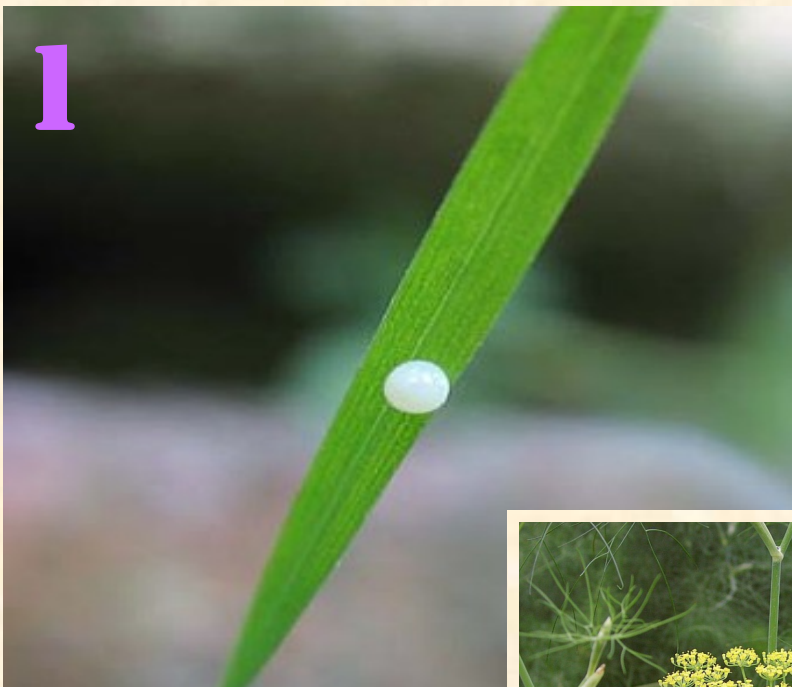

LA FARFALLA

ORDINE: LEPIDOTTERI

1

2

3

4

CICLO VITALE

L'uovo si schiude dopo **10 gg** ed esce un bruco.

Il quale in circa **30 gg** diventerà circa 1000 volte più grande di quando è uscito dall'uovo prima di trasformarsi in crisalide.

All'interno della crisalide il bruca passa circa **10-15 gg**. Prima di trasformarsi definitivamente in farfalla.

La vita media di una farfalla si aggira intorno ai **10-90 gg**.